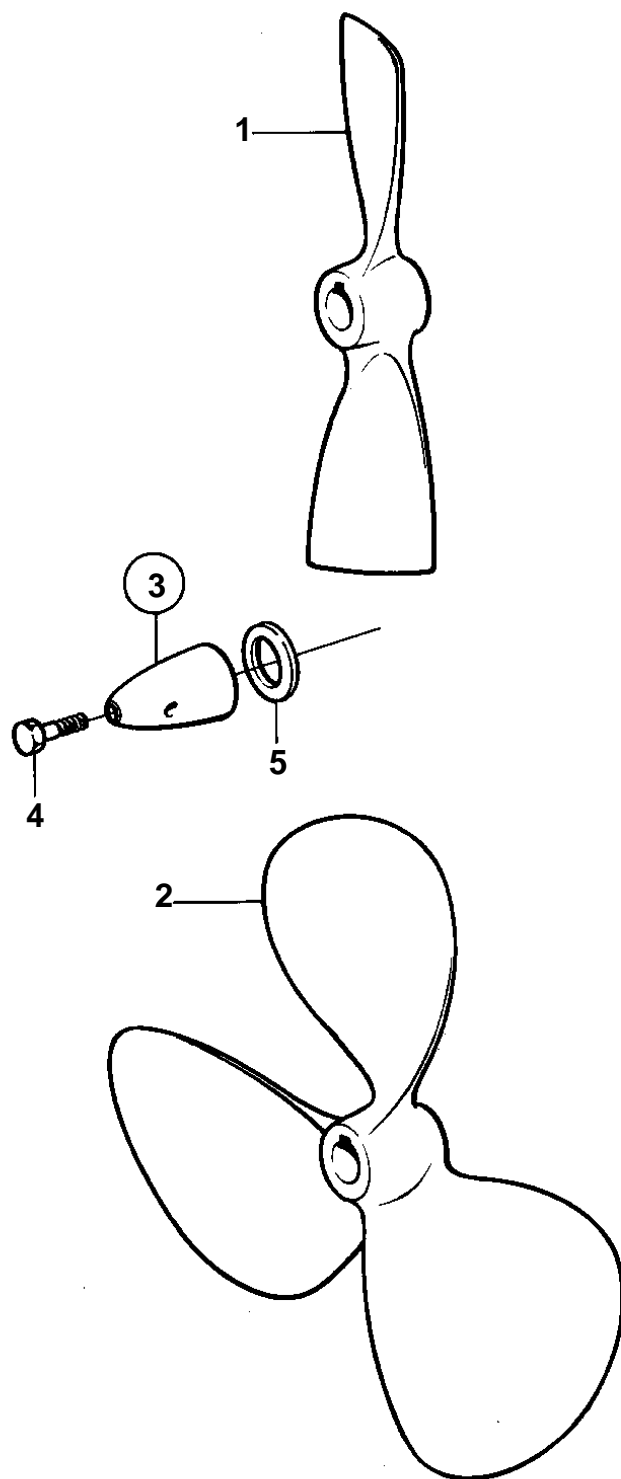

MD2010C, MD2010D, MD2020C, MD2020D, MD2030C, MD2030D, MD2040C, MD2040D

8691

MD2010C, MD2010D, MD2020C, MD2020D, MD2030C, MD2030D, MD2040C, MD2040D

REF	PART NO.	QTY	DESCRIPTION	NOTES
1	853346	1	Propeller	LEFT 14x8
	850342	1	Propeller	LEFT 16x11
	852116	1	Propeller	LEFT 16x13
	853583	1	Propeller	LEFT 17x16
2	850658	1	Propeller	LEFT 14x9
	851419	1	Propeller	LEFT 14x11
	850659	1	Propeller	LEFT 14x12
	850672	1	Propeller	LEFT 14x13
	873369	1	Propeller	LEFT 17x12
	852117	1	Propeller	LEFT 17x13
	853588	1	Propeller	LEFT 17x14
	873368	1	Propeller	LEFT 17x15
3	850396	1	Propeller cone kit	
4	851773	1	• Screw	
5	850888	1	• Washer	